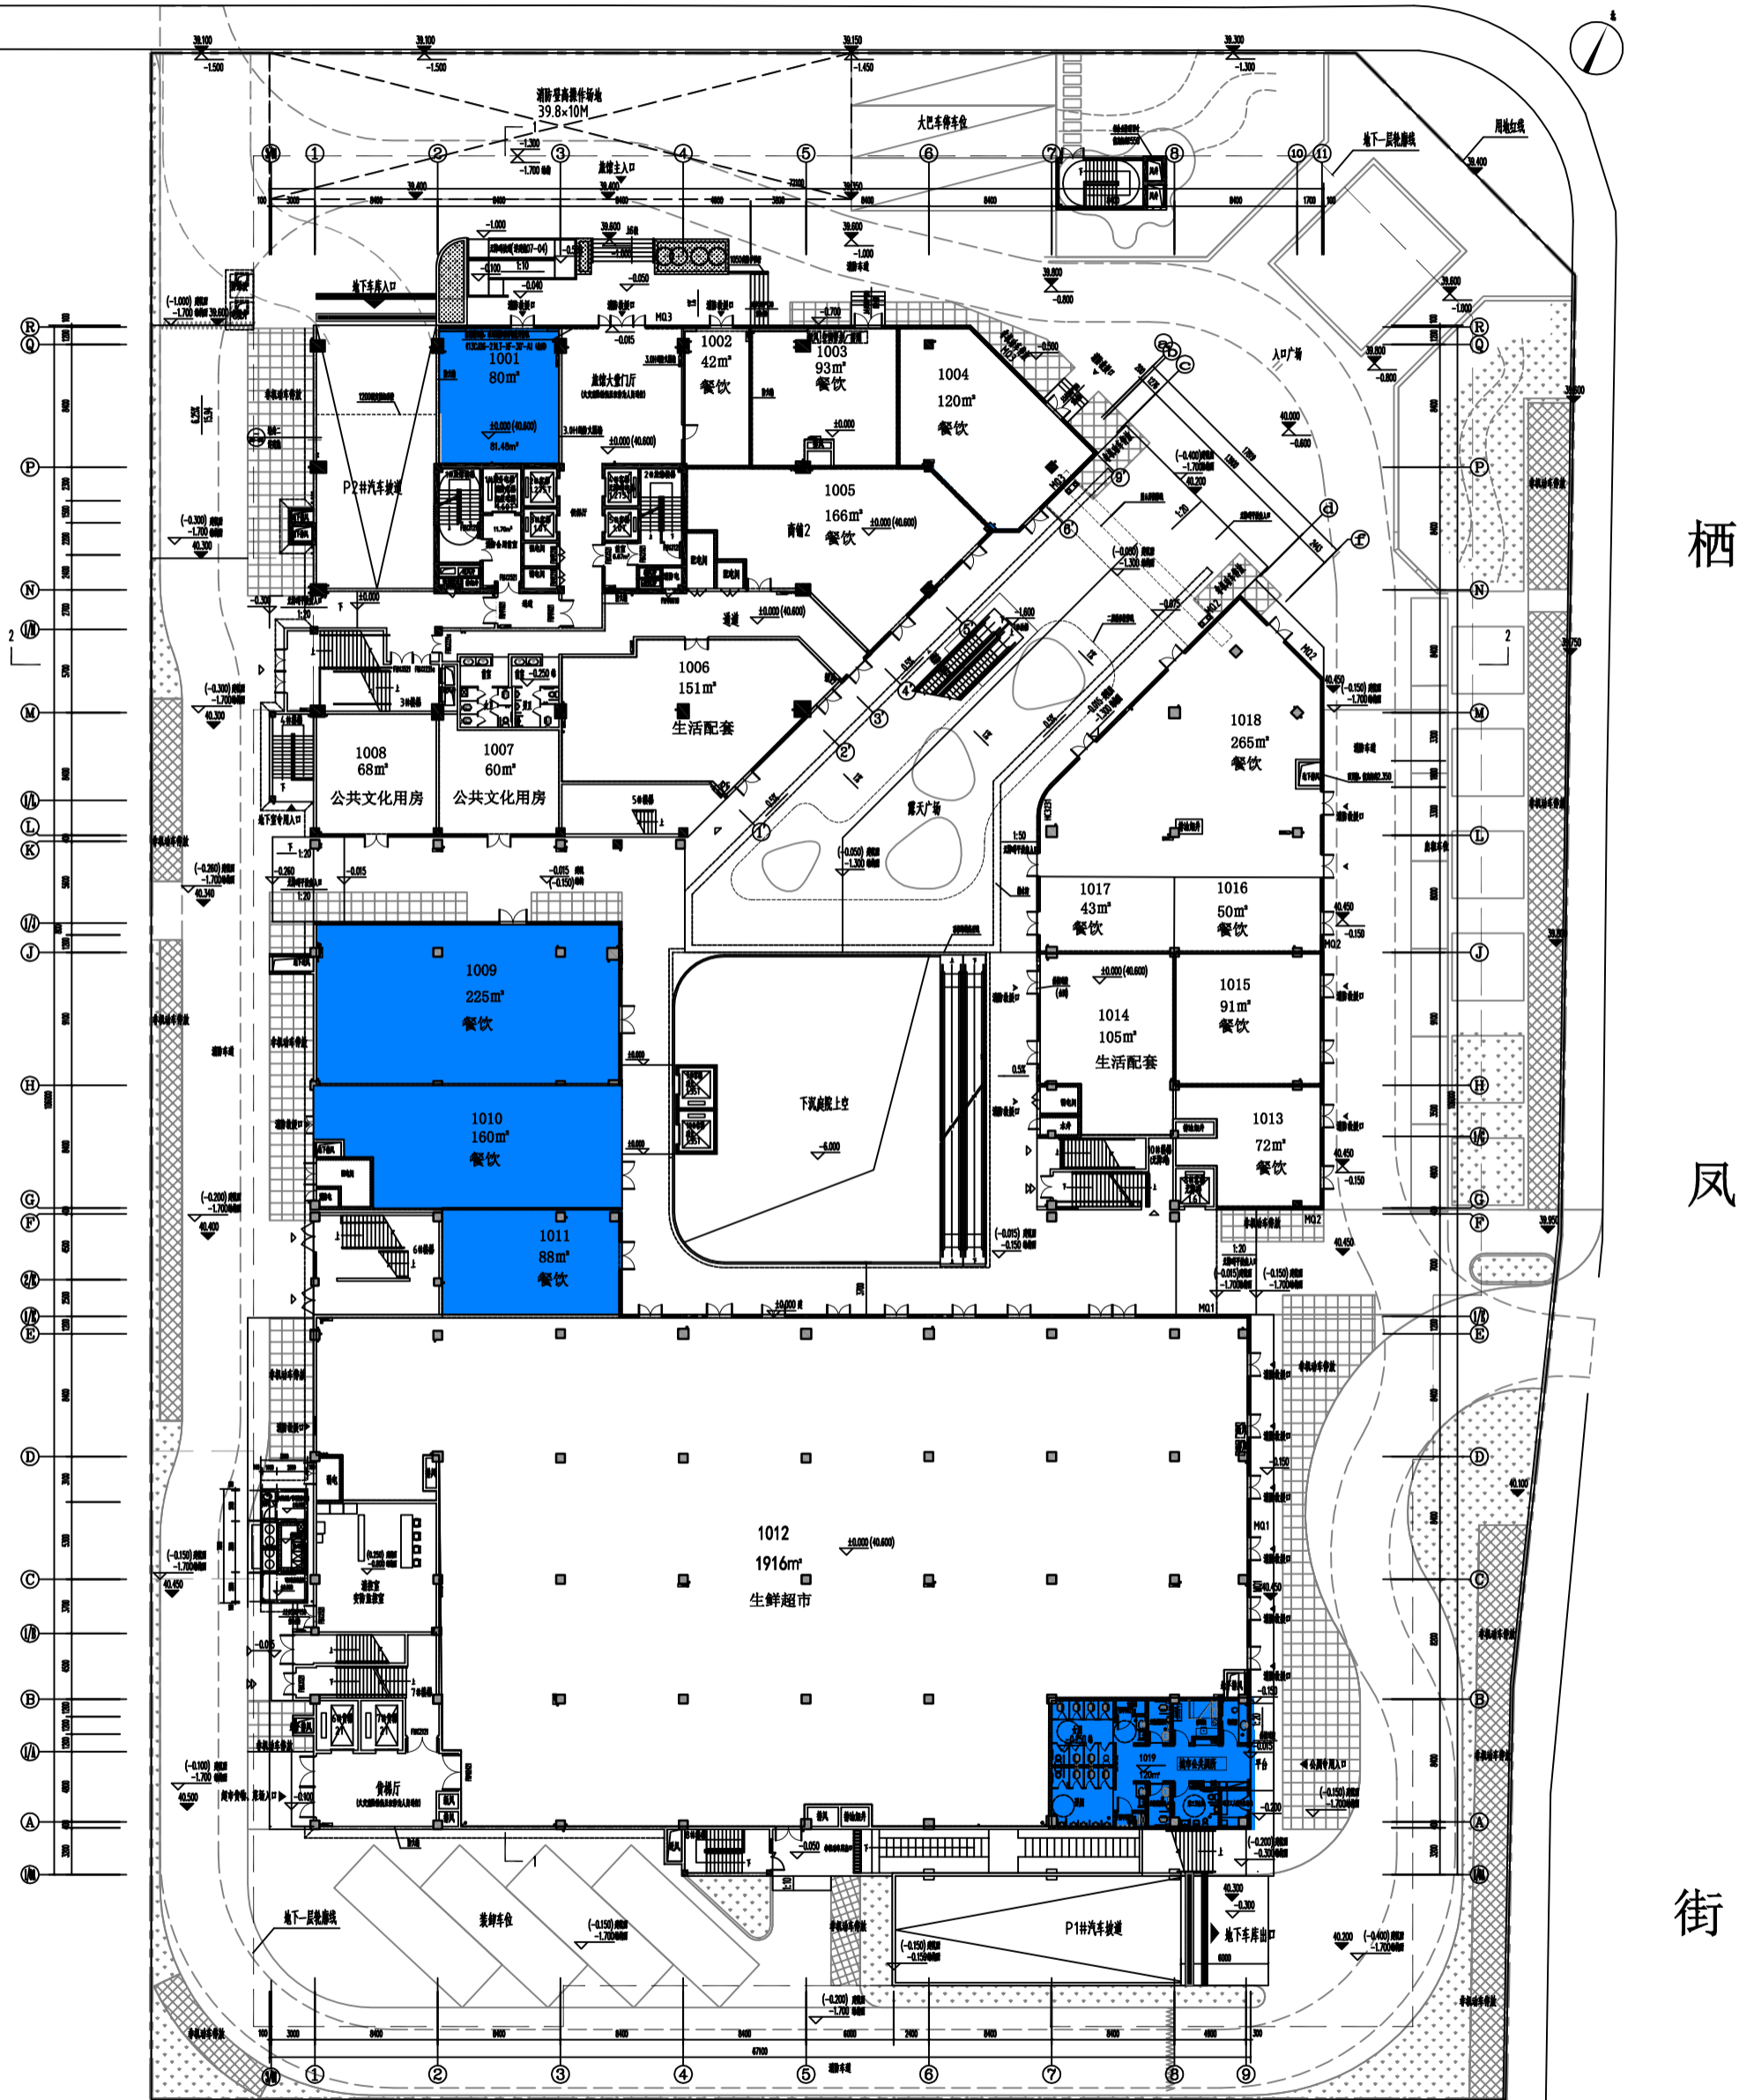

宋 濂 路

一层平面图

栖 凤 街

二层平面图