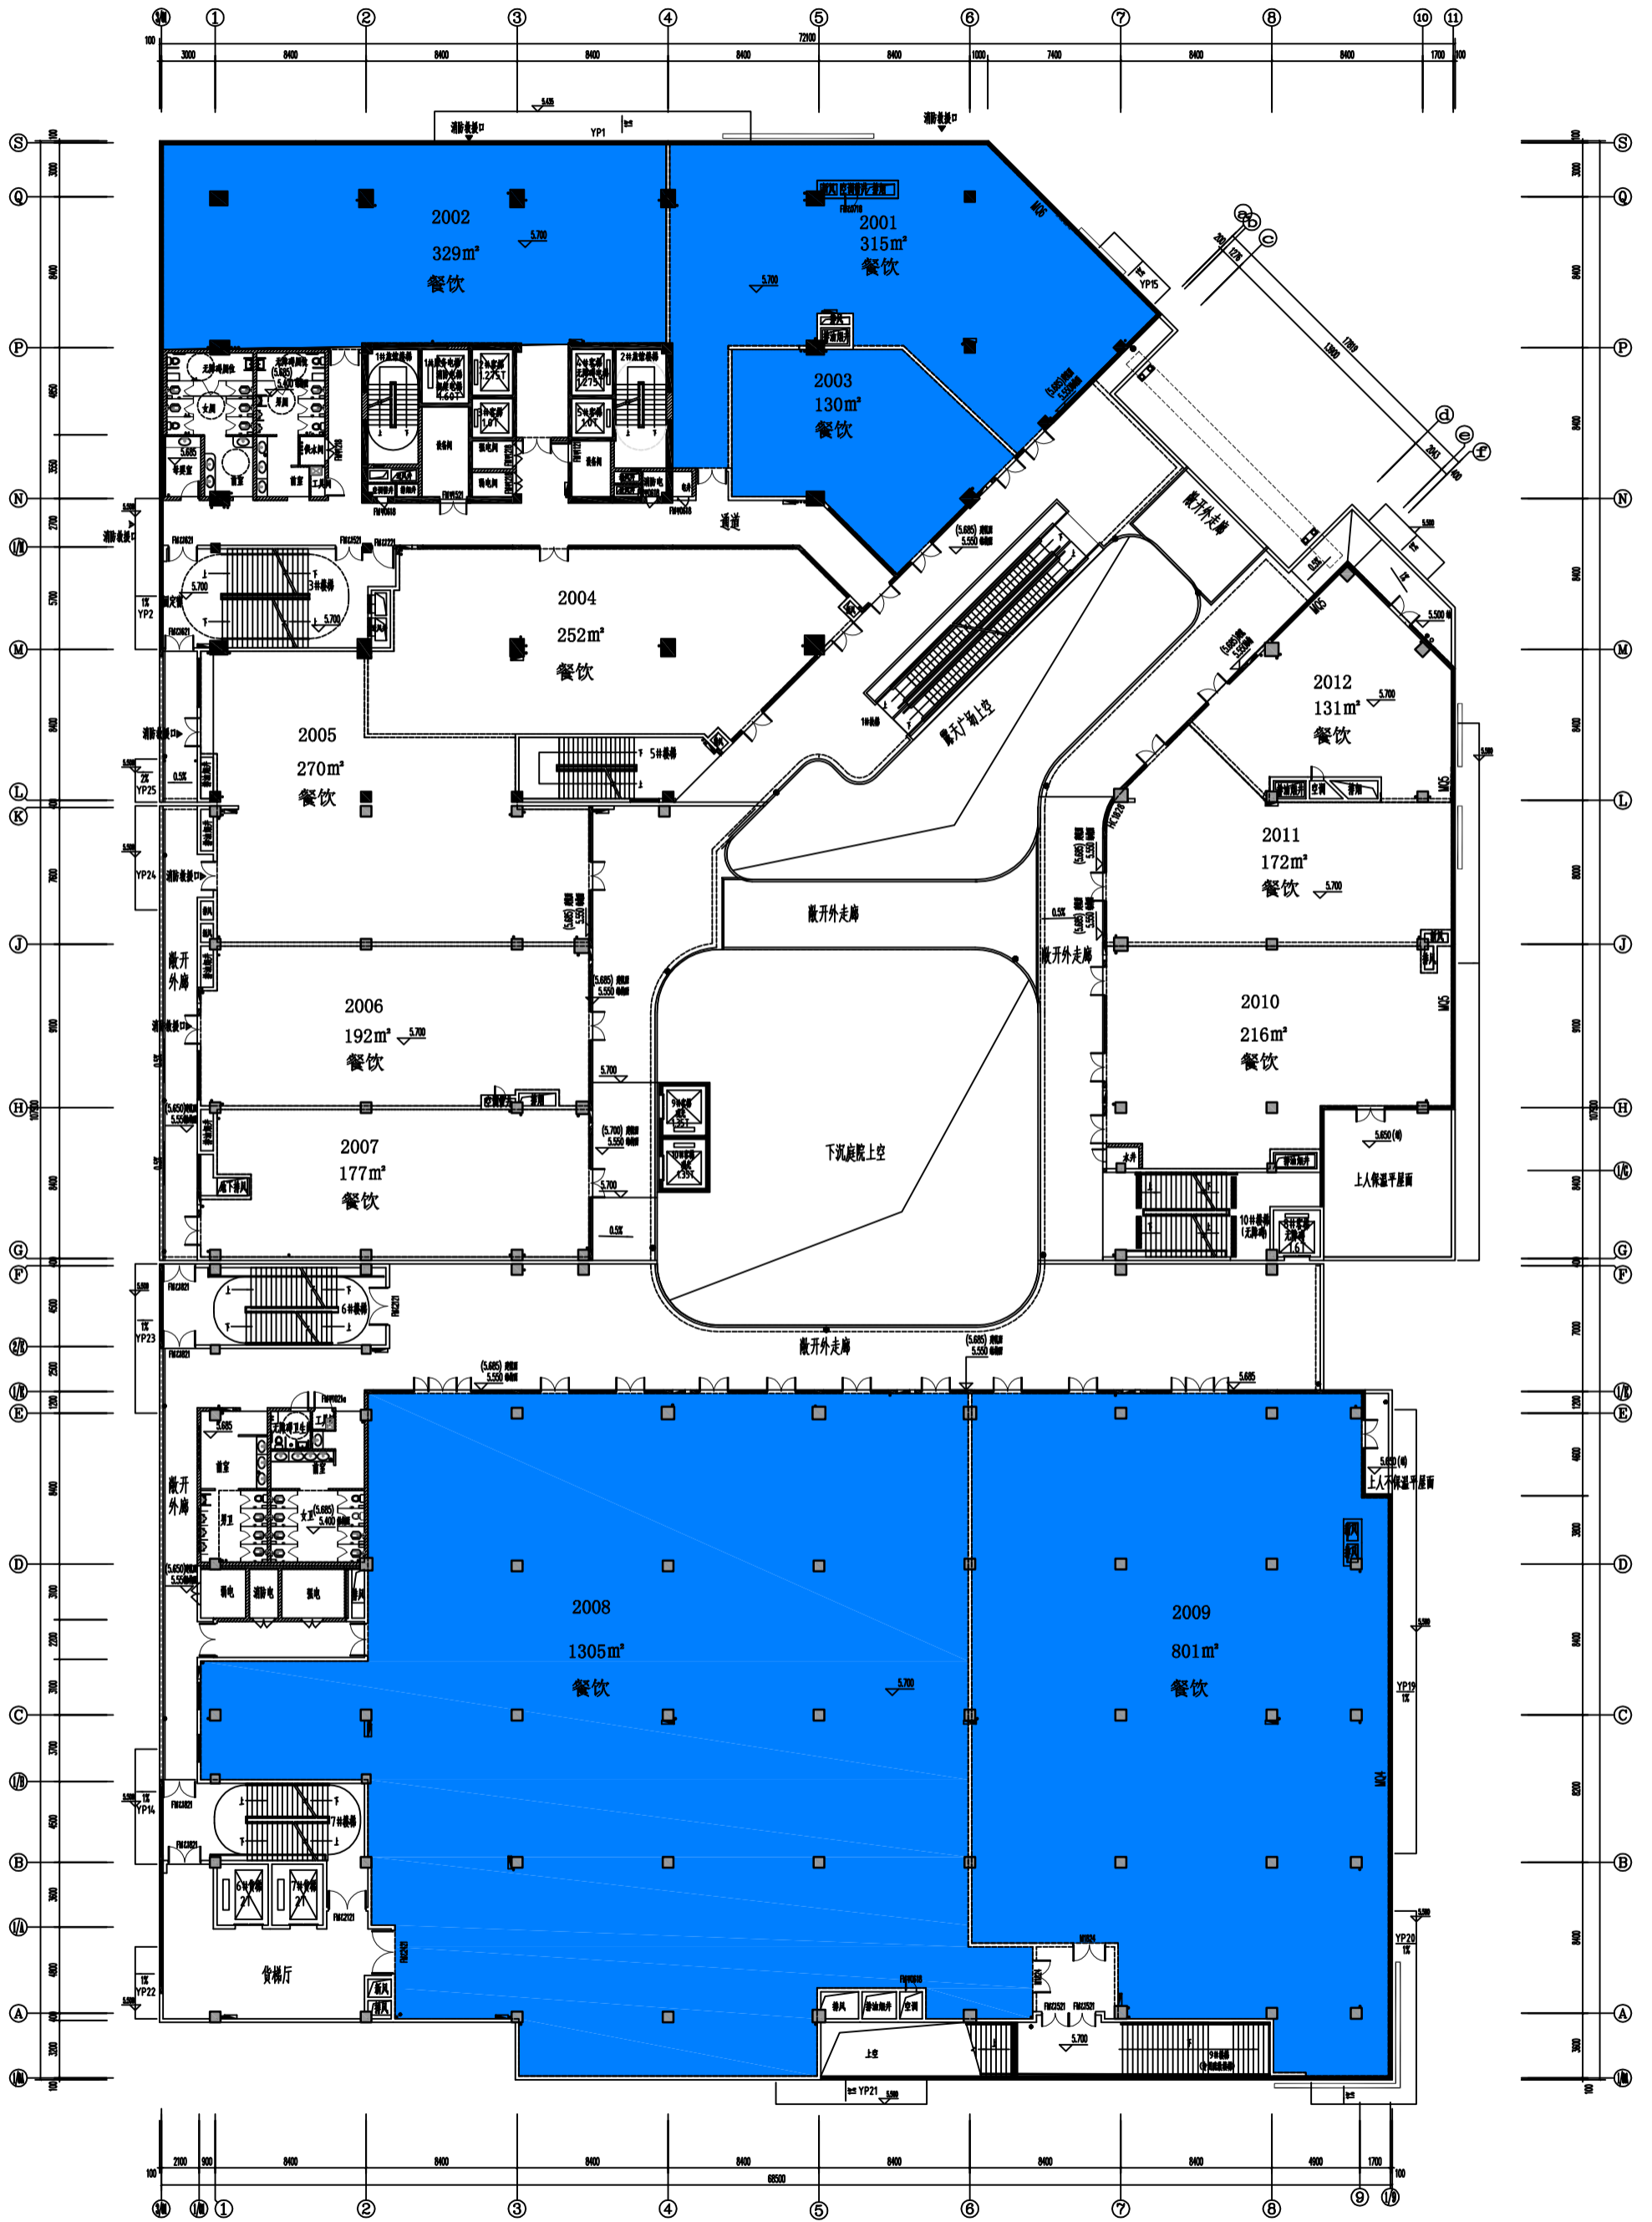

宋 濂 路

一层平面图

栖 凤 街

二层平面图